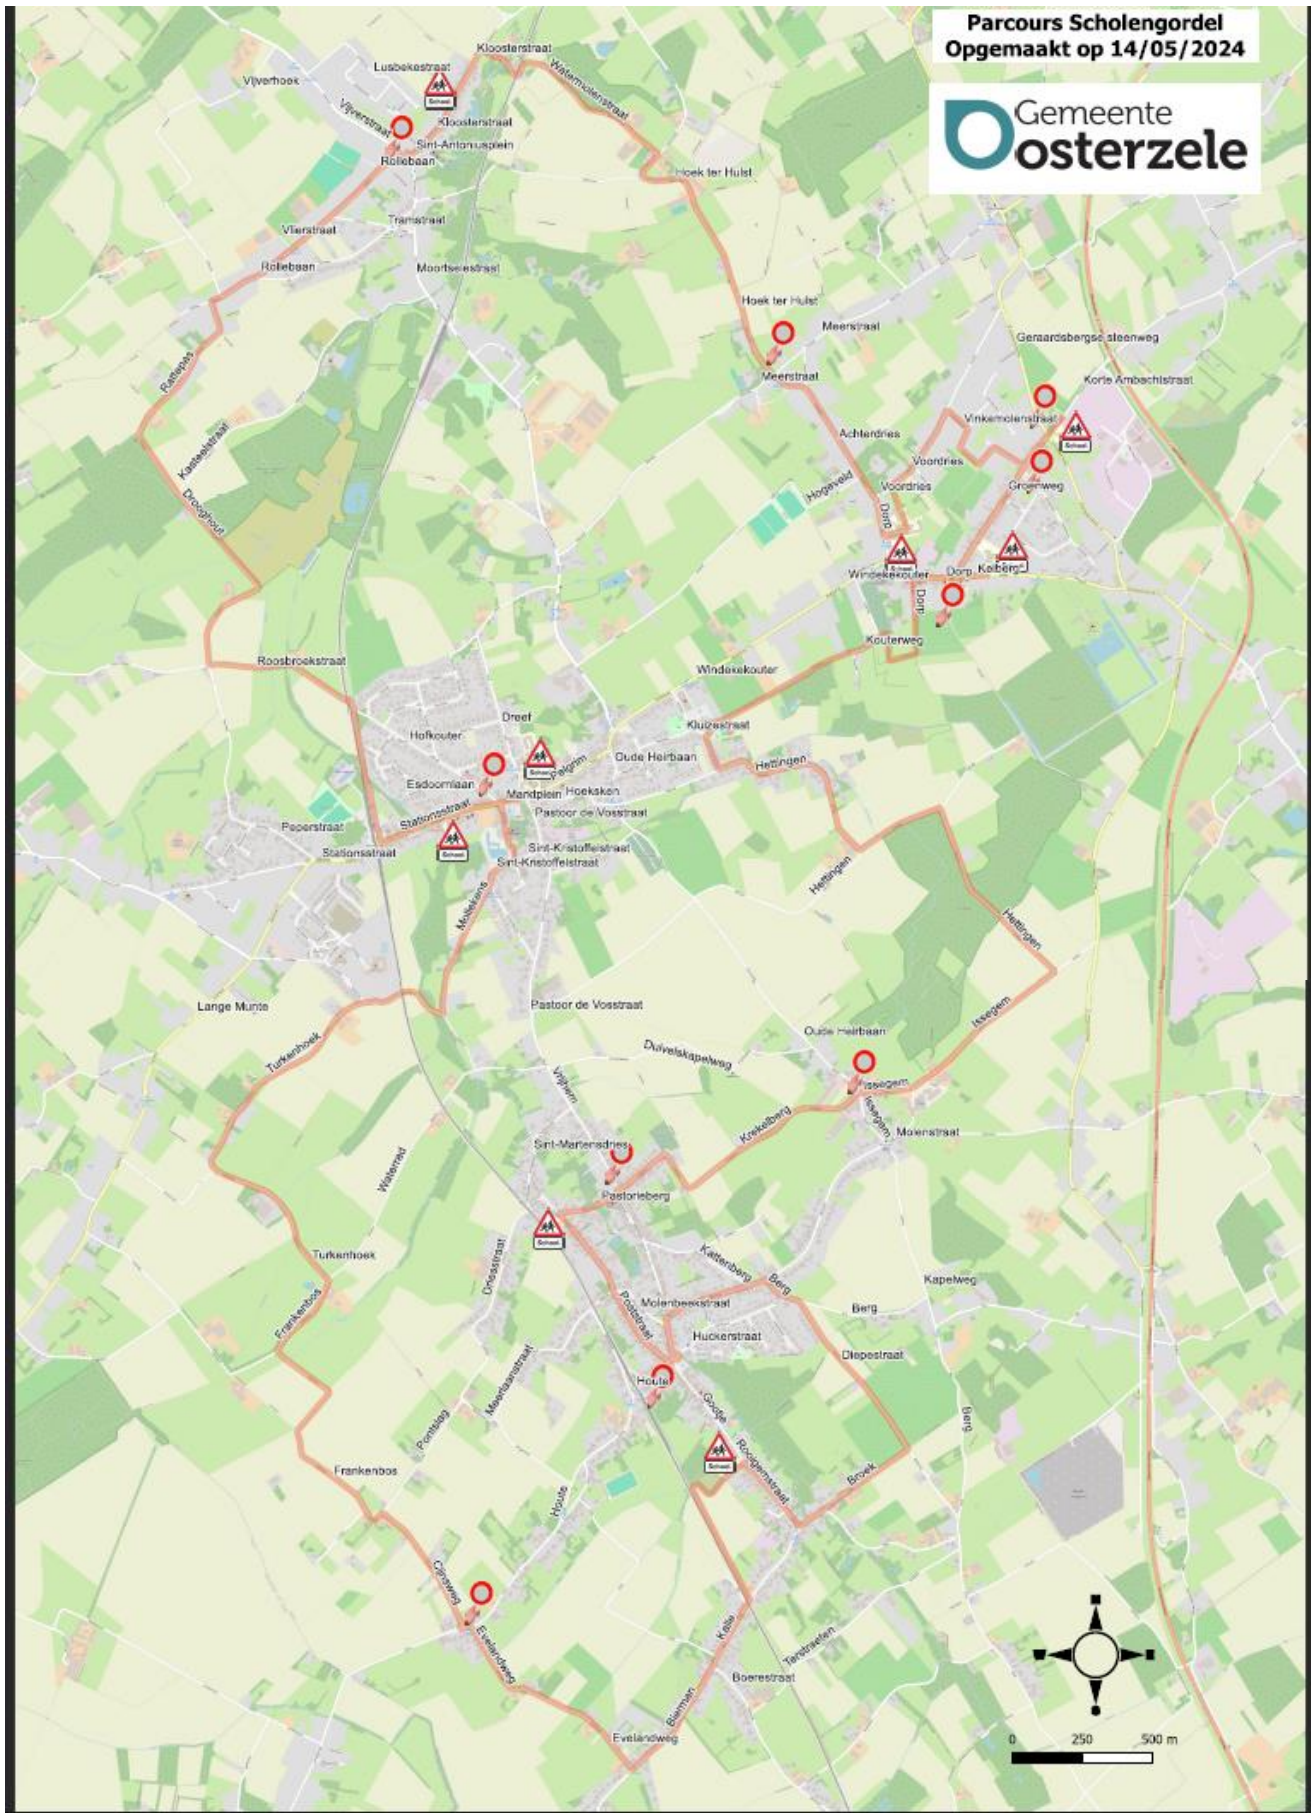

Scholengordel 2024: kaart en routebeschrijving

De Appelaar over via brandweg naar Voordries
RA Vinkenmolenstraat
RA Groenweg
RA Dorp
LA Kouterweg (aan loods)
LA Hettingen
RA Issegem
RD Krekelberg
LA Balegemstraat
RA Pastorieberg
MA Poststraat
LA Houte
LA Gootje
RA Molenstraat
RA Berg
RA Diepestraat
RA Broek
RA Rooigemstraat
Gilo Balegem over speelplaats nr fietssnelweg
RA Kalle
RA Evelandweg
LA Houte
RA Cijnsweg
LA Pontslag
RA Frankenbos
Turkenhoek
LA Mollekens
La Sint-Kristoffelstraat
LA Marktweg
RA Stationsstraat nr VBS
Stationsstraat nr Gilo
Fietssnelweg aan Carrefour
LA Roosbroekstraat
RA Drooghout
Rattepas
RA Rollebaan
RA Vijverstraat
LA Kloosterstraat
RA Watermolenstraat
RA Hoek ter Hulst
RD Achterdries
RD Dorp (Appelaar via brandweg naar Voordries)